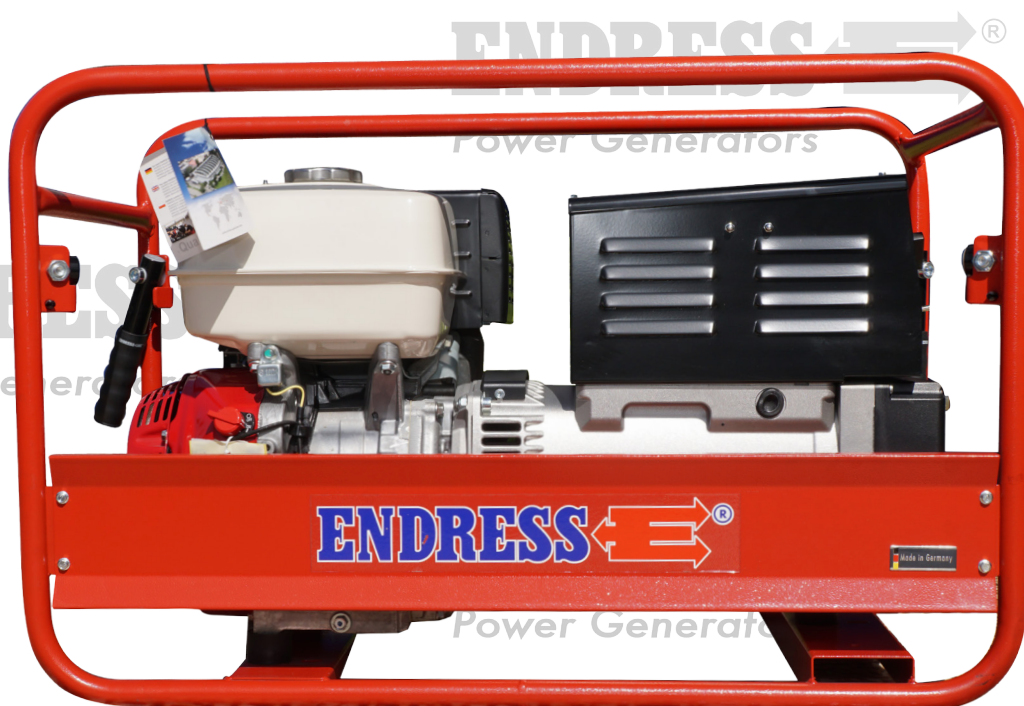

SOLDADORA ESE 804

ENDRESS
Power Generators

Soldadora a gasolina ENDRESS, de 40-220 Amp. con chasis de uso rudo y ligero para transportar.

ENDRESS
Power Generators

ENDRESS
Power Generators

MARCA	ENDRESS
MODELO	ESE 804
MOTOR	HONDA 13 H.P.
TANQUE DE COMBUSTIBLE	3.7 LT
APLICACIONES	SOLDADURA DE ELECTRODOS EN 70/18 Y 60/13 HASTA 5/32
PESO	60 KG
ALTERNADOR	MARCA LINZ 7.2 KVA 110/220V 3F
TIPO DE CONEXIÓN	TORNILLO DE MEDIA VUELTA

ENDRESS
Power Generators

ENDRESS
Power Generators

ENDRESS
Power Generators

ENDRESS
Power Generators